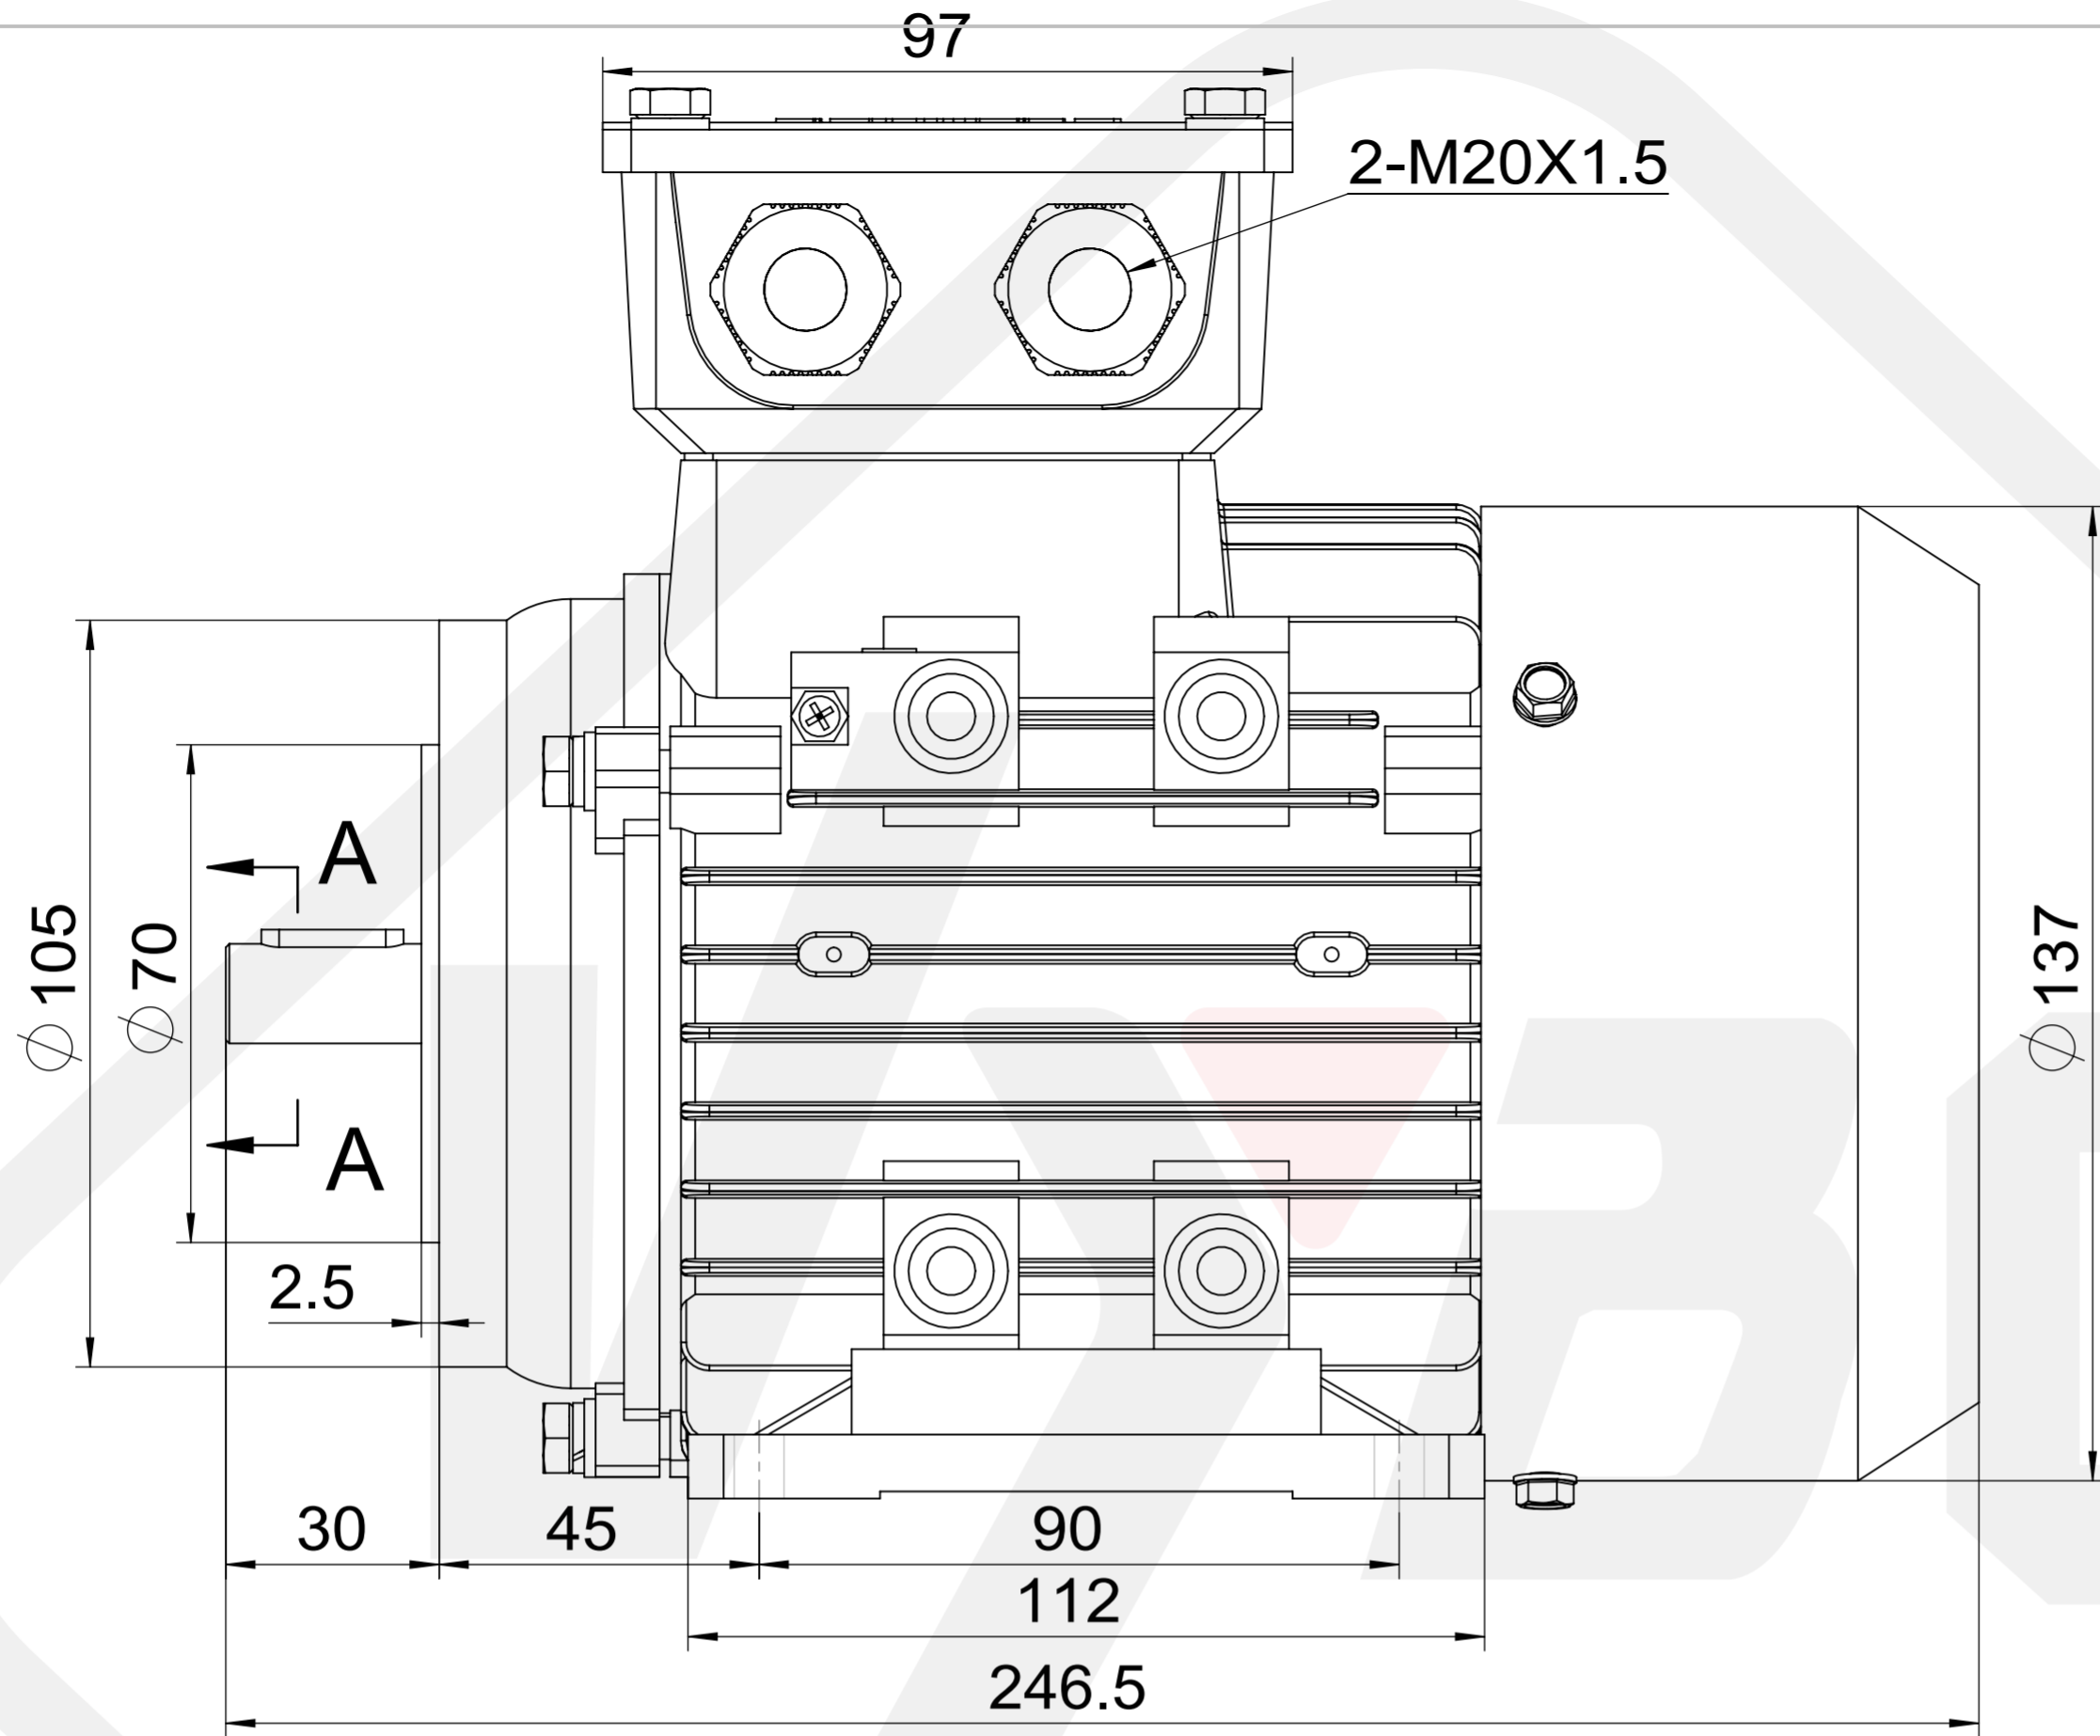

A-A
1:1

Electric s.r.o.

1AL-71-B34
Mounting diagram