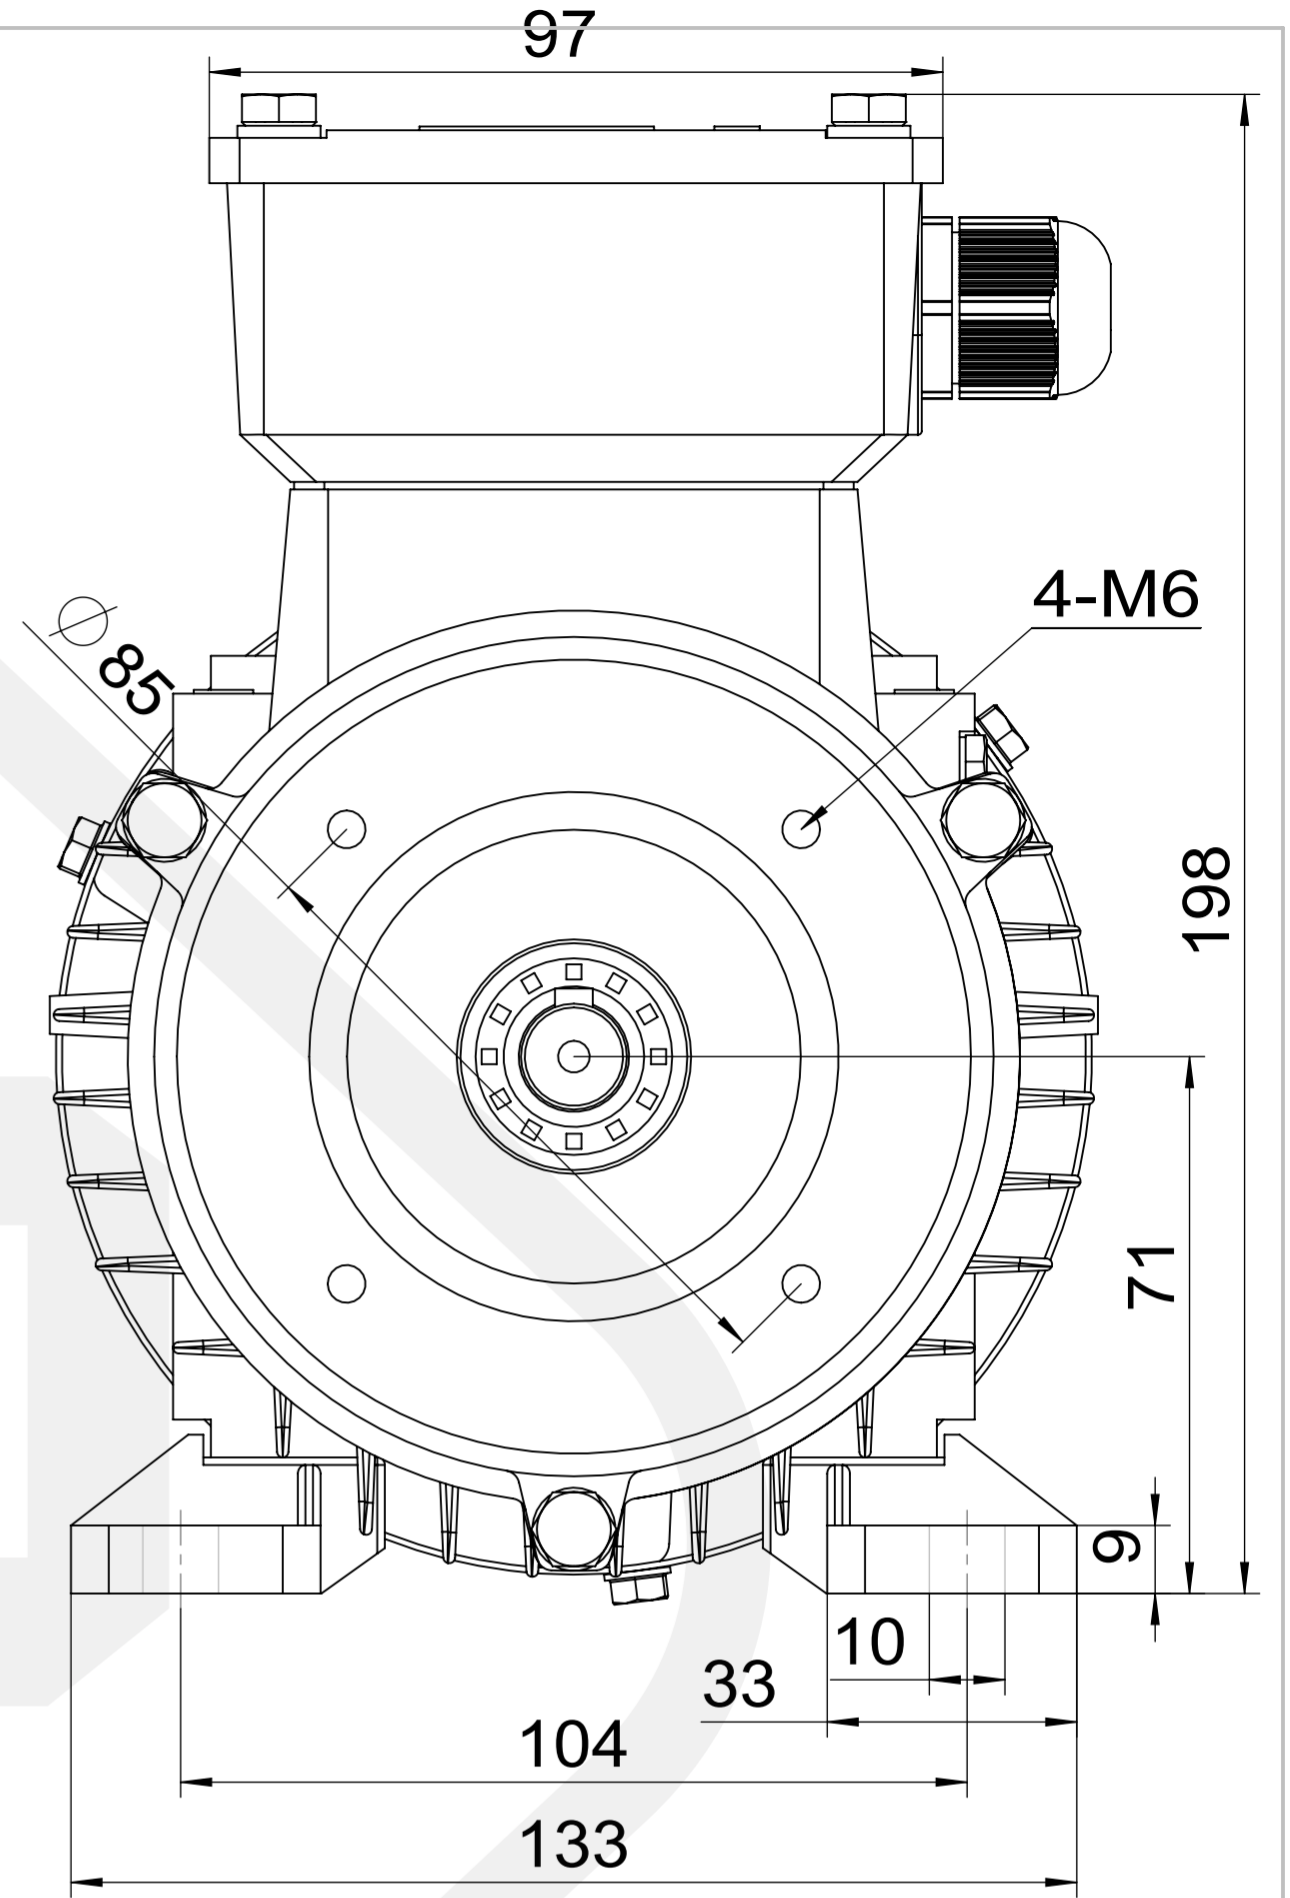

A-A
1:1

Electric s.r.o.

1AL-71-B34
Mounting diagram