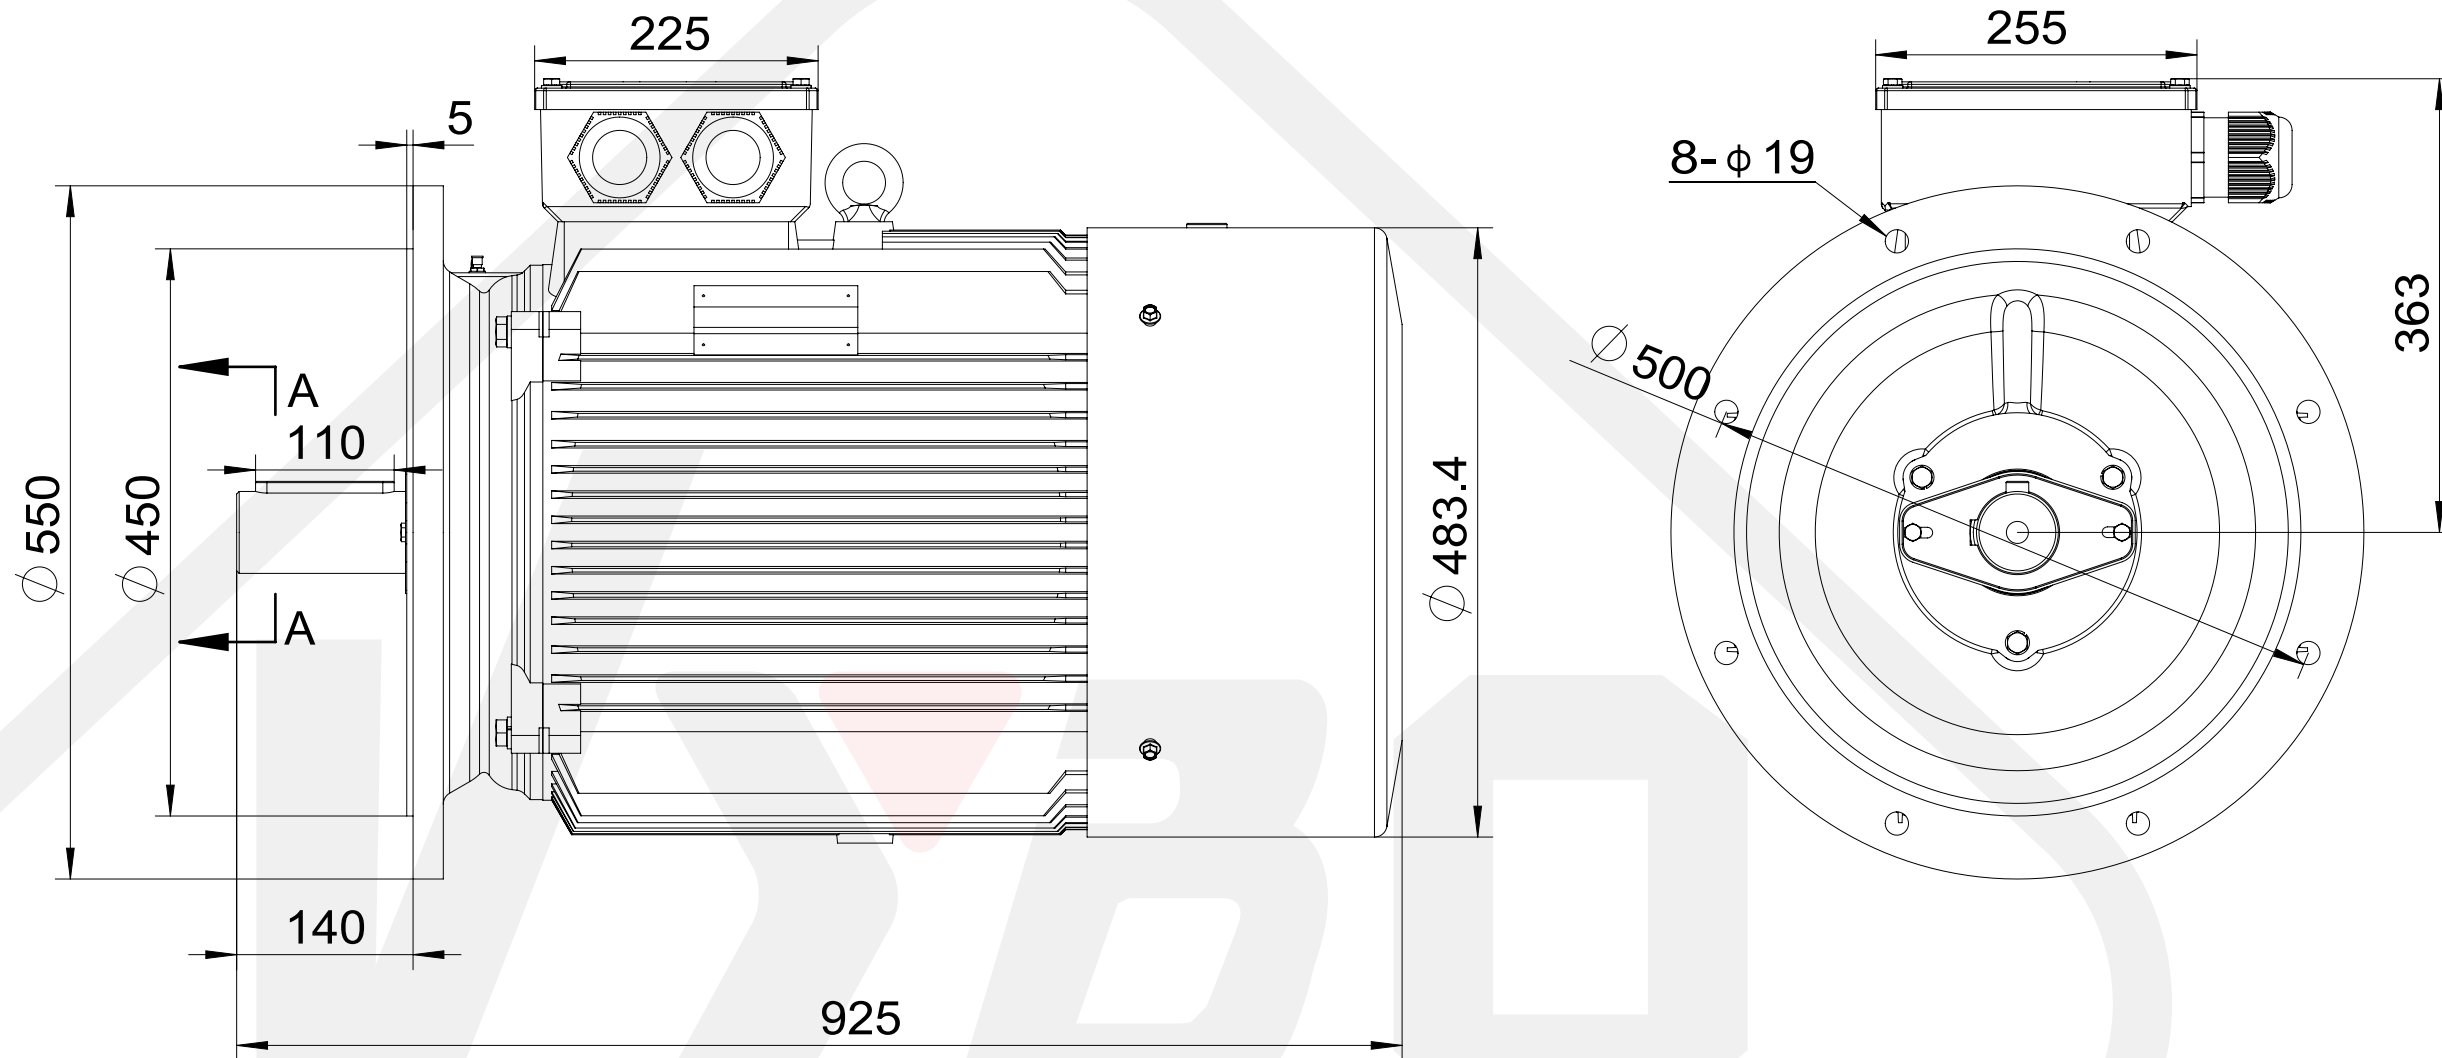

A-A
1:6

Electric  **s.r.o.**

1LCZ-250-B5
Mounting diagram