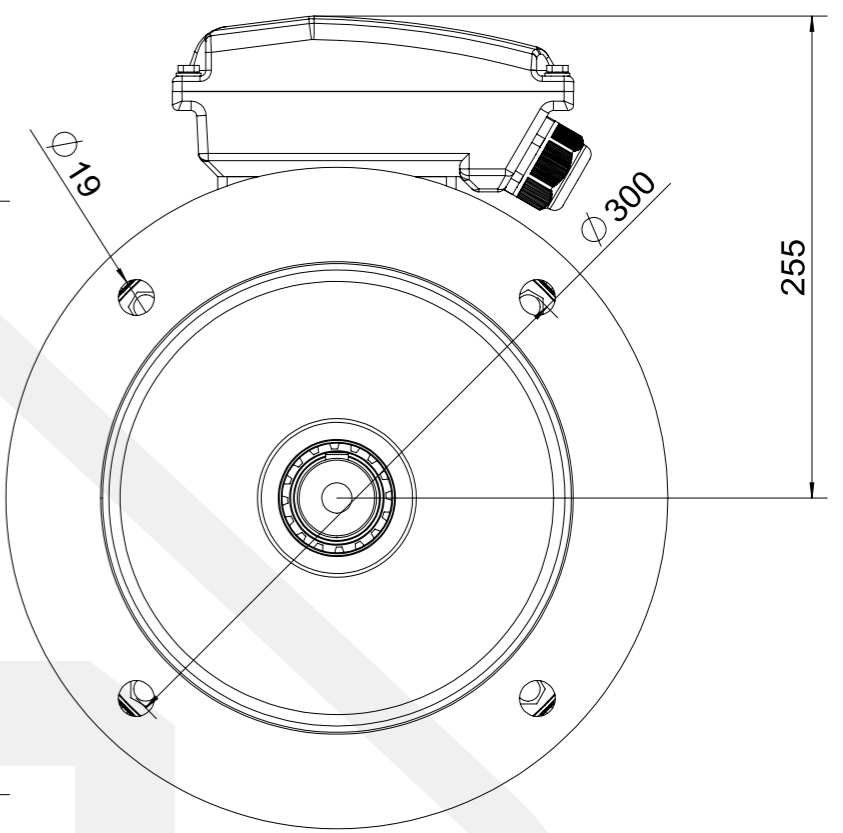

A-A
1 : 2

Electric s.r.o.

4LC-160L-B5
Mounting diagram