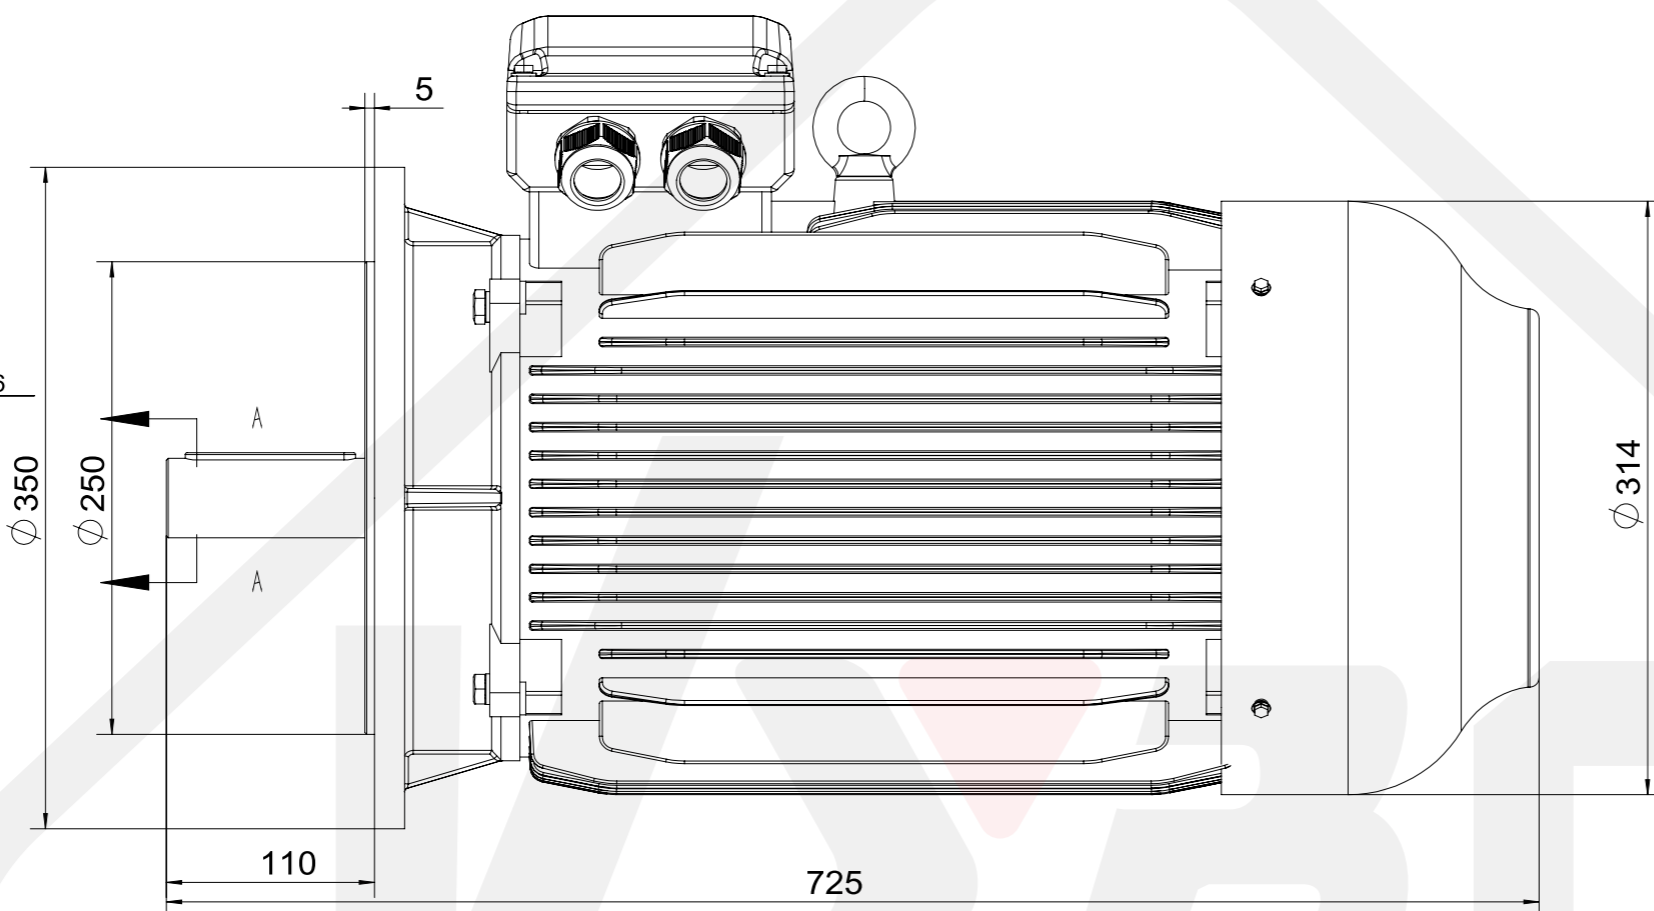

A-A
1 : 2

Electric s.r.o.

4LC-160L-B5
Mounting diagram