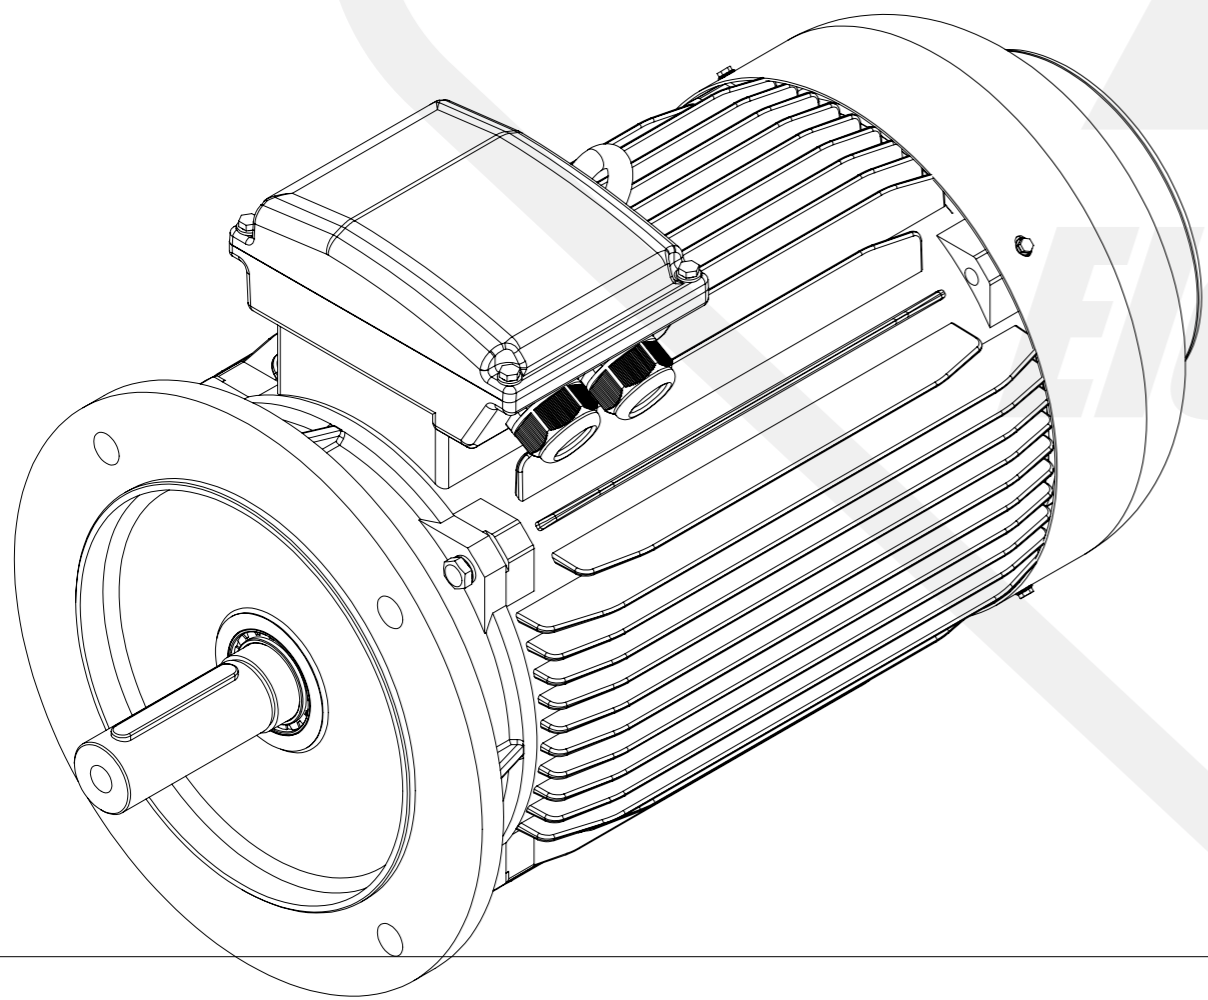

A-A
1 : 2

Electric s.r.o.

4LC-160L-B5
Mounting diagram